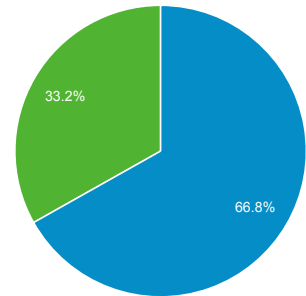

## Overview

Sessions  
**371,417**

Users  
**165,441**

Pageviews  
**1,904,925**

Pages / Session  
**5.13**

Avg. Session Duration  
**00:05:04**

Bounce Rate  
**48.69%**

% New Sessions  
**33.11%**

Returning Visitor New Visitor

Language	Sessions	% Sessions
1. sk	220,061	59.25%
2. sk-sk	61,025	16.43%
3. cs	32,342	8.71%
4. en-us	29,377	7.91%
5. en	10,175	2.74%
6. cs-cz	5,835	1.57%
7. en-gb	2,463	0.66%
8. hu-hu	1,729	0.47%
9. hu	1,697	0.46%
10. de	1,454	0.39%