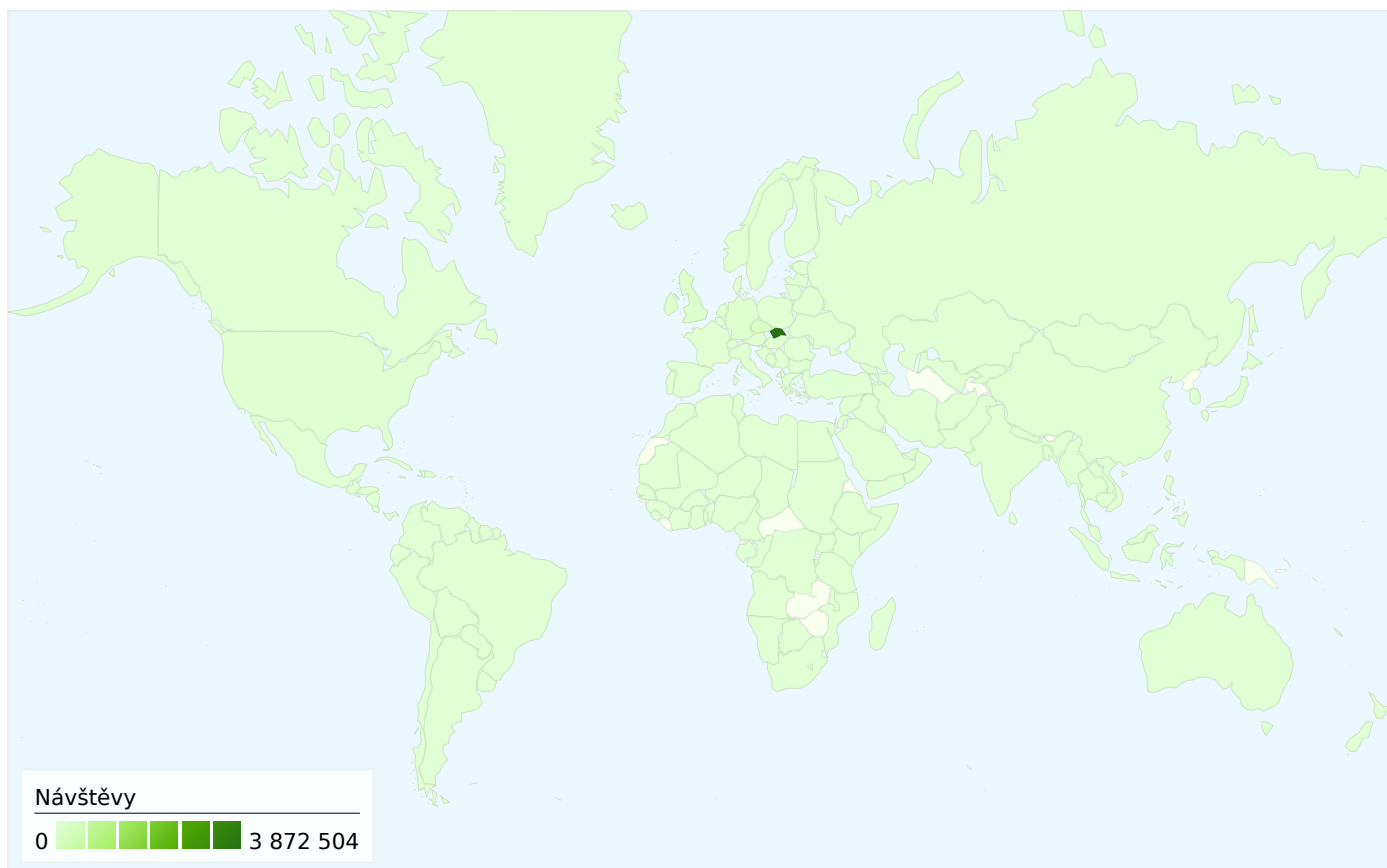

Ze všech zdrojů provozu byl odeslán celkový počet 4 398 466 návštěv

33,80% Přímý provoz

Předchozí: 38,04% (-11,14%)

10,42% Odkazující stránky

Předchozí: 14,70% (-29,10%)

55,76% Vyhledávače

Předchozí: 47,25% (18,02%)

% změn

218,60%

218,60%

% změn

45,32%

45,32%

4 398 466 návštěv přišlo z 190 země/teritoria

Použití stránek

Návštěvy	Stránky/návštěva	Prům. doba na stránce	% nových návštěv	Poměr návratů	
4 398 466 Předchozí: 3 413 049 (28,87%)	9,40 Předchozí: 9,95 (-5,51%)	00:10:31 Předchozí: 00:11:32 (-8,69%)	22,08% Předchozí: 21,55% (2,47%)	27,64% Předchozí: 25,25% (9,47%)	
Země/teritorium	Návštěvy	Stránky/návštěva	Prům. doba na stránce	% nových návštěv	Poměr návratů
Slovakia					
1. ledna 2008 - 31. prosince 2008	3 872 504	9,68	00:10:37	20,13%	26,41%
1. ledna 2007 - 31. prosince 2007	2 941 928	10,48	00:12:01	17,62%	22,63%
% změn	31,63%	-7,63%	-11,65%	14,21%	16,70%
Czech Republic					
1. ledna 2008 - 31. prosince 2008	151 418	5,48	00:05:52	44,90%	45,48%
1. ledna 2007 - 31. prosince 2007	115 669	5,89	00:05:55	41,00%	40,67%
% změn	30,91%	-6,97%	-0,71%	9,53%	11,85%
United Kingdom					
1. ledna 2008 - 31. prosince 2008	98 668	9,16	00:11:55	20,00%	24,39%
1. ledna 2007 - 31. prosince 2007	74 277	9,57	00:10:41	23,74%	23,65%
% změn	32,84%	-4,23%	11,46%	-15,76%	3,13%