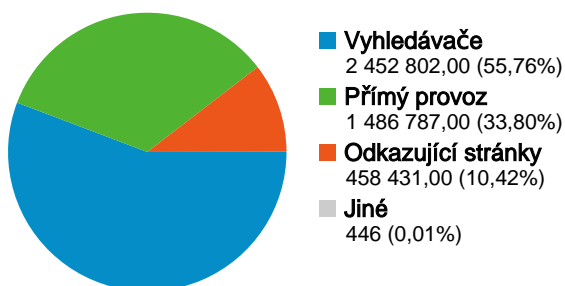

Použití stránek

4 398 466 Návštěvy

Předchozí: 3 413 049 (28,87%)

27,64% Poměr návratů

Předchozí: 25,25% (9,47%)

41 337 012 Zobrazení stránek

Předchozí: 33 946 682 (21,77%)

00:10:31 Prům. doba na stránce

Předchozí: 00:11:32 (-8,69%)

9,40 Stránky/návštěva

Předchozí: 9,95 (-5,51%)

22,04% % nových návštěv

Předchozí: 21,57% (2,19%)

Přehled návštěvníků

Návštěvníci
1 016 428

Překryvná data mapy world

Přehled zdrojů provozu

Přehled obsahu

Stránky	Zobrazení stránek	% zobrazení stránek
/		
1.1.2008 - 31.12.2008	5 095 581	15,24%
1.1.2007 - 31.12.2007	3 783 847	13,05%
% změn	34,67%	34,67%
/?P=phorum		
1.1.2008 - 31.12.2008	1 643 464	4,92%
1.1.2007 - 31.12.2007	782 619	2,70%
% změn	110,00%	110,00%
/?P=inzercia&rub=pmoto		
1.1.2008 - 31.12.2008	915 693	2,74%
1.1.2007 - 31.12.2007	1 059 352	3,65%
% změn	-13,56%	-13,56%
/?P=phorum&tema=lentak		
1.1.2008 - 31.12.2008	767 084	2,29%
1.1.2007 - 31.12.2007	635 764	2,19%
% změn	20,66%	20,66%
/?P=inzercia		
1.1.2008 - 31.12.2008	535 038	1,60%
1.1.2007 - 31.12.2007	285 088	0,98%
% změn	87,67%	87,67%