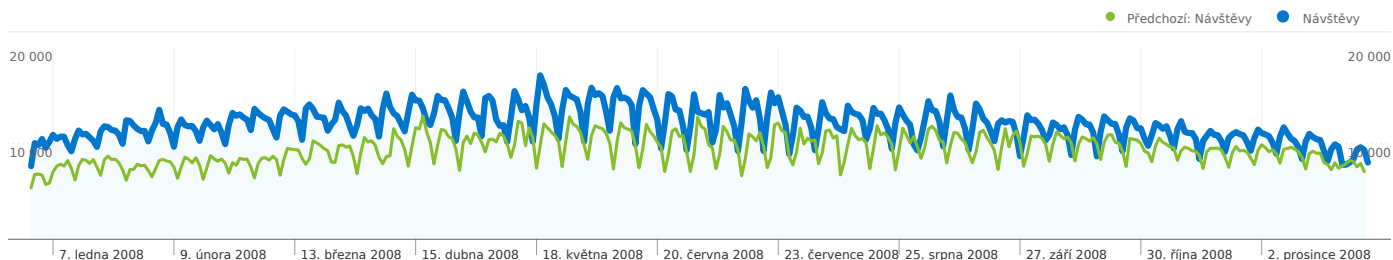

Ze všech zdrojů provozu byl odeslán celkový počet 4 398 466 návštěv

33,80% Přímý provoz

Předchozí: 38,04% (-11,14%)

10,42% Odkazující stránky

Předchozí: 14,70% (-29,10%)

55,76% Vyhledávače

Předchozí: 47,25% (18,02%)