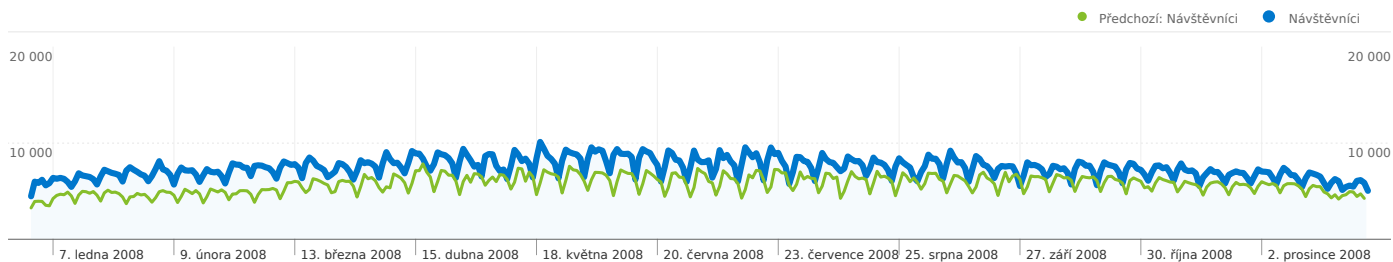

Použití stránek

4 398 466 Návštěvy

Předchozí: 3 413 049 (28,87%)

27,64% Poměr návratů

Předchozí: 25,25% (9,47%)

41 337 012 Zobrazení stránek

Předchozí: 33 946 682 (21,77%)

00:10:31 Prům. doba na stránce

Předchozí: 00:11:32 (-8,69%)

9,40 Stránky/návštěva

Předchozí: 9,95 (-5,51%)

22,04% % nových návštěv

Předchozí: 21,57% (2,19%)

Přehled návštěvníků

Návštěvníci
1 016 428

Překryvná data mapy world

Přehled zdrojů provozu

Přehled obsahu

Stránky	Zobrazení stránek	% zobrazení stránek
/		
1.1.2008 - 31.12.2008	5 095 581	15,24%
1.1.2007 - 31.12.2007	3 783 847	13,05%
% změn	34,67%	34,67%
/?P=phorum		
1.1.2008 - 31.12.2008	1 643 464	4,92%
1.1.2007 - 31.12.2007	782 619	2,70%
% změn	110,00%	110,00%
/?P=inzercia&rub=pmoto		
1.1.2008 - 31.12.2008	915 693	2,74%
1.1.2007 - 31.12.2007	1 059 352	3,65%
% změn	-13,56%	-13,56%
/?P=phorum&tema=lentak		
1.1.2008 - 31.12.2008	767 084	2,29%
1.1.2007 - 31.12.2007	635 764	2,19%
% změn	20,66%	20,66%
/?P=inzercia		
1.1.2008 - 31.12.2008	535 038	1,60%
1.1.2007 - 31.12.2007	285 088	0,98%
% změn	87,67%	87,67%

1 016 428 lidí navštívila tuto stránku

4 398 466 Návštěvy

Předchozí: 3 413 049 (28,87%)

1 016 428 Absolutní jedineční návštěvníci

Předchozí: 765 993 (32,69%)

41 337 012 Zobrazení stránek

Předchozí: 33 946 682 (21,77%)