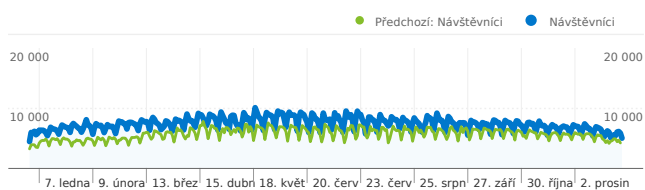

Použití stránek

4 398 466 Návštěvy

Předchozí: 3 413 049 (28,87%)

27,64% Poměr návratů

Předchozí: 25,25% (9,47%)

41 337 012 Zobrazení stránek

Předchozí: 33 946 682 (21,77%)

00:10:31 Prům. doba na stránce

Předchozí: 00:11:32 (-8,69%)

9,40 Stránky/návštěva

Předchozí: 9,95 (-5,51%)

22,04% % nových návštěv

Předchozí: 21,57% (2,19%)

Přehled návštěvníků

Návštěvníci
1 016 428

Překryvná data mapy world

Přehled zdrojů provozu

Přehled obsahu

Stránky	Zobrazení stránek	% zobrazení stránek
/		
1.1.2008 - 31.12.2008	5 095 581	15,24%
1.1.2007 - 31.12.2007	3 783 847	13,05%
% změn	34,67%	34,67%
/?P=phorum		
1.1.2008 - 31.12.2008	1 643 464	4,92%
1.1.2007 - 31.12.2007	782 619	2,70%
% změn	110,00%	110,00%
/?P=inzercia&rub=pmoto		
1.1.2008 - 31.12.2008	915 693	2,74%
1.1.2007 - 31.12.2007	1 059 352	3,65%
% změn	-13,56%	-13,56%
/?P=phorum&tema=lentak		
1.1.2008 - 31.12.2008	767 084	2,29%
1.1.2007 - 31.12.2007	635 764	2,19%
% změn	20,66%	20,66%
/?P=inzercia		
1.1.2008 - 31.12.2008	535 038	1,60%
1.1.2007 - 31.12.2007	285 088	0,98%
% změn	87,67%	87,67%

9,40 Průměrná zobrazení stránek

Předchozí: 9,95 (-5,51%)

00:10:31 Doba na stránce

Předchozí: 00:11:32 (-8,69%)

27,64% Poměr návratů

Předchozí: 25,25% (9,47%)

22,04% Nové návštěvy

Předchozí: 21,57% (2,19%)