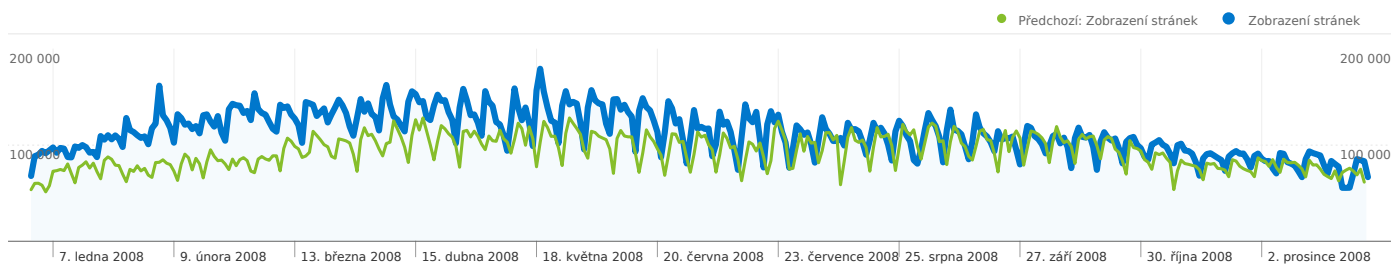

Stránky této adresy byly celkově zobrazeny 41 337 012 x

41 337 012 Zobrazení stránek

Předchozí: 33 946 682 (21,77%)

31 367 982 Jedinečná zobrazení

Předchozí: 26 490 926 (18,41%)

27,64% Poměr návratů

Předchozí: 25,25% (9,47%)

Hlavní obsah

Stránky	Zobrazení stránek	% zobrazení stránek
/		
1.1.2008 - 31.12.2008	5 095 581	15,24%
1.1.2007 - 31.12.2007	3 783 847	13,05%
% změn	34,67%	34,67%
/?P=phorum		
1.1.2008 - 31.12.2008	1 643 464	4,92%
1.1.2007 - 31.12.2007	782 619	2,70%
% změn	110,00%	110,00%
/?P=inzercia&rub=pmoto		
1.1.2008 - 31.12.2008	915 693	2,74%
1.1.2007 - 31.12.2007	1 059 352	3,65%
% změn	-13,56%	-13,56%
/?P=phorum&tema=lentak		
1.1.2008 - 31.12.2008	767 084	2,29%
1.1.2007 - 31.12.2007	635 764	2,19%
% změn	20,66%	20,66%
/?P=inzercia		
1.1.2008 - 31.12.2008	535 038	1,60%
1.1.2007 - 31.12.2007	285 088	0,98%