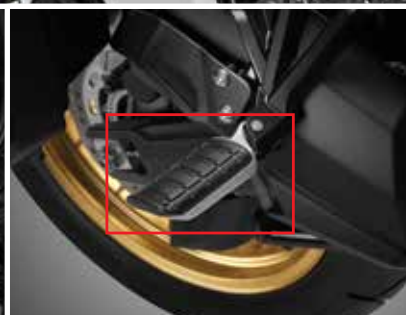

LED HMLOVÉ SVETLÁ - SADA

Dvojica hmlových svetiel,
montážna sada a rúrkový rám.

08ESY-MJP-FLK16 € 1 028,-

VYHRIEVANÉ RUKOVÄTE - SADA

Nová generácia tenkých
rukovätí s asymetrickým
vyhrievaním a integrovaným
3-stupňovým ovládačom.

Sada obsahuje vyhrievané
rukoväte, montážnu sadu a
špeciálne lepidlo.

08ESY-MJP-HGA € 319,-

12V ZÁSUVKA

Pre napájanie rôznych
elektrických zariadení. Montáž
pod sedlom.

08U70-MJP-G50 € 70,-

DCT - RADIACA PÁKA

Nožná radiaca páka iba pre DCT
verziu. Kompletná sada
mechanicko-elektrického
radenia.

08U70-MJP-G80 € 442,-

KOMFORTNÉ STUPAČKY SPOLUJAZDCA

Širšie stupačky spolujazdca s
gumovým nášlapom pre väčší
komfort.

08R71-MJP-G50 € 97,-