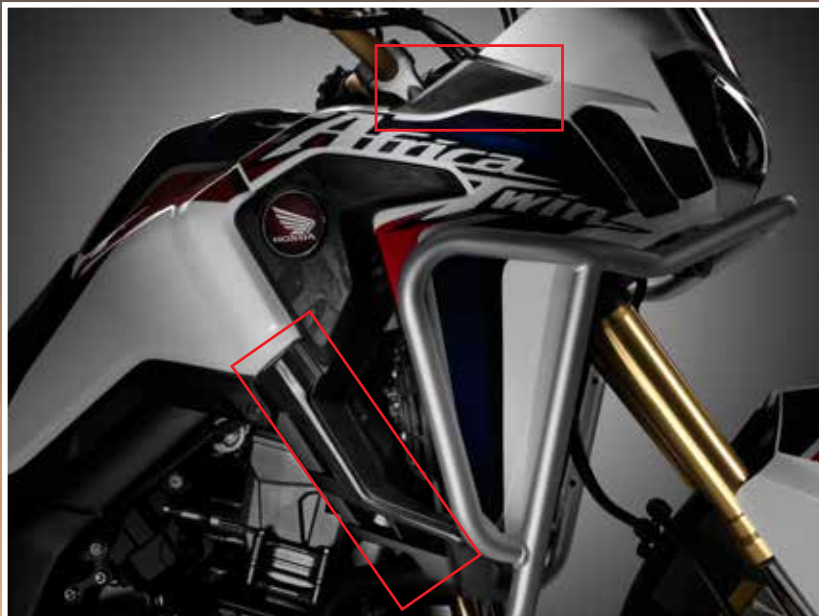

DEFLEKTORY KAPOTÁŽE

Sada bočných deflektorov z čierneho polyuretánu znižujúca turbulenciu. Jednoduchá montáž pomocou lepiacej pásky.

08R74-MJP-G50 = horné € 146,-
08R73-MJP-G50 = spodné € 175,-

Dostupný taktiež ako sada:
08ESY-MJP-DEF € 300,-

NIŽŠIE/VYŠŠIE SEDLO

Dizajn zodpovedajúci motocyklu.

Nižšie sedlo

- 30 mm, výška sedla 820 mm

08R01-MJP-F50ZA = CRF Rally € 193,-
08R01-MJP-G50ZB = Standard € 193,-
08R01-MJP-G50ZA = Tricolor € 193,-

Vyššie sedlo

+ 30 mm, výška sedla 900 mm

08R00-MJP-F50ZA = CRF Rally € 500,-
08R00-MJP-G50ZB = Standard € 337,-
08R00-MJP-G50ZA = Tricolor € 337,-