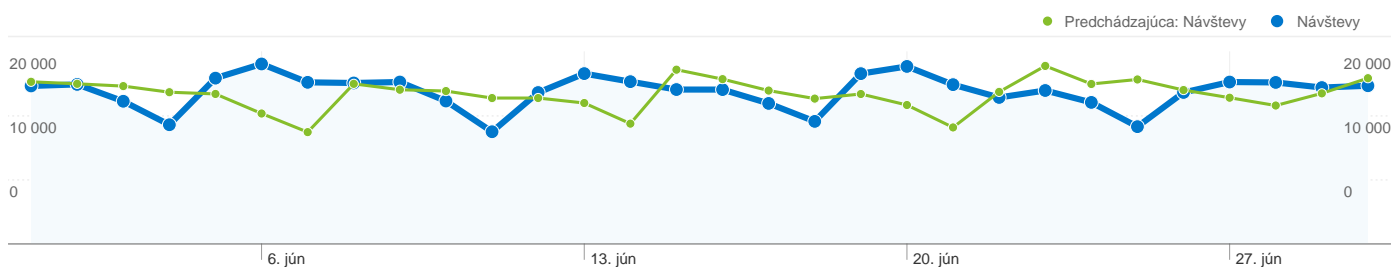

Návštevy pripadajúce na všetkých návštevníkov

1.6.2011 - 30.6.2011
Porovnanie: 1.5.2011 - 31.5.2011

476 434 Návštevy

15 881,13 Návštevy/deň

Predchádzajúca: 485 177 (-1,80%)

Predchádzajúca: 15 650,87 (1,47%)

streda, 1. júna 2011	3,45% (16 450)
nedeľa, 1. mája 2011	3,48% (16 881)
štvrtok, 2. júna 2011	3,49% (16 609)
pondelok, 2. mája 2011	3,44% (16 672)
piatok, 3. júna 2011	3,12% (14 855)
utorok, 3. mája 2011	3,39% (16 433)
sobota, 4. júna 2011	2,60% (12 409)
streda, 4. mája 2011	3,26% (15 799)
nedeľa, 5. júna 2011	3,62% (17 263)
štvrtok, 5. mája 2011	3,22% (15 617)
pondelok, 6. júna 2011	3,93% (18 737)
piatok, 6. mája 2011	2,80% (13 580)
utorok, 7. júna 2011	3,53% (16 825)
sobota, 7. mája 2011	2,40% (11 641)
streda, 8. júna 2011	3,52% (16 758)
nedeľa, 8. mája 2011	3,44% (16 669)
štvrtok, 9. júna 2011	3,54% (16 859)
pondelok, 9. mája 2011	3,31% (16 056)
piatok, 10. júna 2011	3,12% (14 880)
utorok, 10. mája 2011	3,28% (15 919)
sobota, 11. júna 2011	2,45% (11 681)
streda, 11. mája 2011	3,13% (15 190)
nedeľa, 12. júna 2011	3,31% (15 765)
štvrtok, 12. mája 2011	3,13% (15 191)
pondelok, 13. júna 2011	3,72% (17 736)
piatok, 13. mája 2011	3,02% (14 674)
utorok, 14. júna 2011	3,55% (16 897)
sobota, 14. mája 2011	2,58% (12 524)