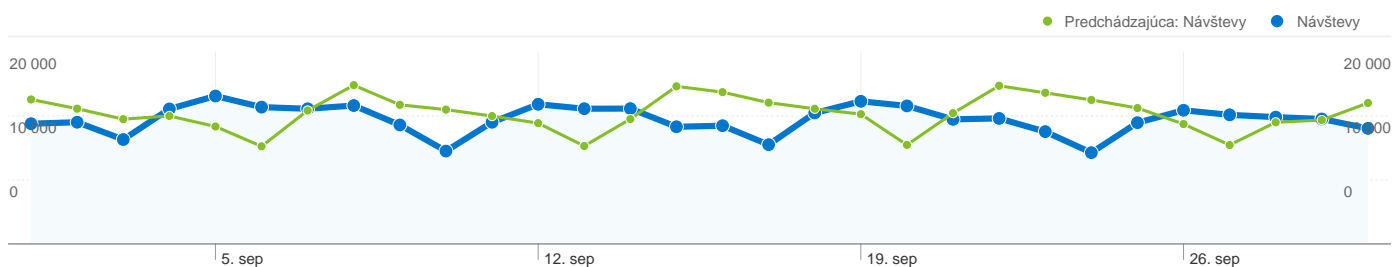

Návštevy pripadajúce na všetkých návštevníkov

1.9.2011 - 30.9.2011
Porovnanie: 1.8.2011 - 31.8.2011

388 866 Návštevy

12 962,20 Návštevy/deň

Predchádzajúca: 422 485 (-7,96%)

Predchádzajúca: 13 628,55 (-4,89%)

štvrtok, 1. septembra 2011	3,22% (12 519)
pondelok, 1. augusta 2011	3,56% (15 045)
piatok, 2. septembra 2011	3,26% (12 674)
utorok, 2. augusta 2011	3,33% (14 081)
sobota, 3. septembra 2011	2,80% (10 872)
streda, 3. augusta 2011	3,07% (12 991)
nedeľa, 4. septembra 2011	3,61% (14 055)
štvrtok, 4. augusta 2011	3,15% (13 327)
pondelok, 5. septembra 2011	3,96% (15 401)
piatok, 5. augusta 2011	2,89% (12 227)
utorok, 6. septembra 2011	3,66% (14 246)
sobota, 6. augusta 2011	2,41% (10 164)
streda, 7. septembra 2011	3,62% (14 074)
nedeľa, 7. augusta 2011	3,29% (13 896)
štvrtok, 8. septembra 2011	3,71% (14 411)
pondelok, 8. augusta 2011	3,91% (16 528)
piatok, 9. septembra 2011	3,19% (12 387)
utorok, 9. augusta 2011	3,43% (14 485)
sobota, 10. septembra 2011	2,49% (9 670)
streda, 10. augusta 2011	3,31% (13 987)
nedeľa, 11. septembra 2011	3,26% (12 671)
štvrtok, 11. augusta 2011	3,15% (13 315)
pondelok, 12. septembra 2011	3,74% (14 542)
piatok, 12. augusta 2011	2,98% (12 577)
utorok, 13. septembra 2011	3,62% (14 080)
sobota, 13. augusta 2011	2,41% (10 198)
streda, 14. septembra 2011	3,62% (14 092)
nedeľa, 14. augusta 2011	3,08% (13 001)